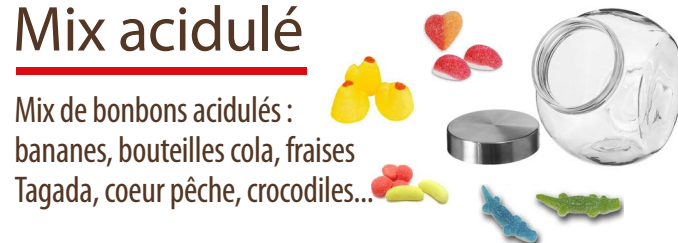

Les lapins crétins... des créatures drôles et amusantes pour le plus grand plaisir des petits gourmands !!

Ce bol accompagné d'un sachet de 25 bonbons est une belle idée cadeau pour les petits déjeuners ou les goûters !

Bol lapin rose garni Réf. S231 6.90 €
Bol lapin bleu garni Réf. S232 6.90 €

Boules coco

Boules à la noix de coco emballées individuellement

Carton 20 pcs Réf. G3335 3.90 €
Carton 50 pcs Réf. G3335L 8.90 €

HARIBO

Bonbons gélifiés - sachet 120 gr

Fraise TAGADA Réf. HB605
HAPPY COLA Réf. HB606
Ourson OURS D'OR Réf. HB607
Banane BAMS Réf. HB609
Orangina PIK Réf. HB648
Schtroumpf PIK Réf. HB608
Croco PIK Réf. HB604
Frites PIK Réf. HB601
Happy Life Réf. HB649
World Mix Réf. HB611

1.70 €

Mix classique 4 sachets 5.90 €

Fraise Tagada, Happy cola, Ourson, Banane Réf. HB613

Mix acidulé 4 sachets 5.90 €

Orangina, Schtroumpf, Croco, Frites Réf. HB612

Merci les confiseries

16.90 €

Boite en métal 22x7 cm garnie de 100 confiseries aux saveurs d'enfance : boules coco, sucette Twist, pailles acidulées, colliers, bonbons dextrose, Carambar, pâtes de fruits... Réf. N2120

Bonbons d'enfance 5.90 €

Bouteille plastique garnie de bonbons dextrose et acidulés : sucettes, colliers, rolls, soucoupes, rouges à lèvres, pailles acidulées

Bouteille 45 pcs Réf. G1234

Mix acidulé

Mix de bonbons acidulés : bananes, bouteilles cola, fraises Tagada, coeur pêche, crocodiles...

Pot plastique 40 pcs Réf. G0145 3.90 €

Bocal en verre 150 pcs Réf. G0148 14.90 €

Chewing gum sans sucres

ORAL-B Menthe forte

3 plaquettes de 10 dragées Réf. M5707 2.90 €

1 carton 120 dragées Réf. M5707C 10.90 €

ORAL-B Menthe fraîche

3 plaquettes de 10 dragées Réf. M5708 2.90 €

1 carton 120 dragées Réf. M5708C 10.90 €

Bottle 2fresh - boîte de 40 dragées

Menthe verte chlorophylle Réf. M6552 2.90 €

Menthe fraîche Réf. M6554 2.90 €